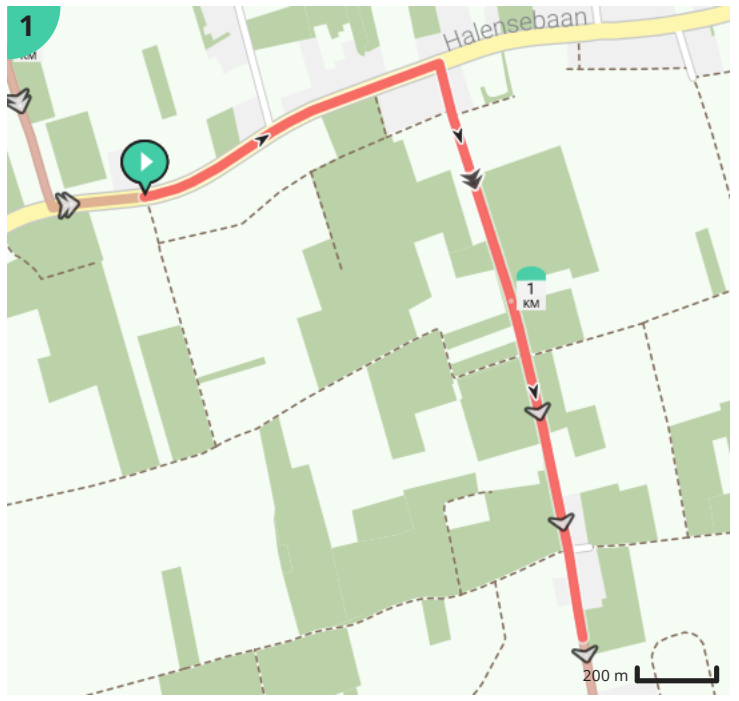

Legende

- Route
- Bezienswaardigheid
- Steilheid van beklimming
- Steilheid van afdaling

Totaal	Type	Kaart- nummer	Informatie	Volgende
0.0 km		1	Halensebaan	568 m
0.57 km		1	Sla rechts af op Heuvelstraat (Bekkevoort)	481 m
1.05 km		1	ga rechtdoor op Heuvelstraat (Bekkevoort)	986 m
2.04 km		2	Sla links af op Tiensebaan (Bekkevoort)	231 m
2.27 km		2	ga rechtdoor op Tiensebaan (Bekkevoort)	665 m
2.93 km		2	Sla rechts af op Netelzeepstraat (Bekkevoort)	456 m
3.39 km		3	ga rechtdoor op Netelzeepstraat (Bekkevoort)	525 m
3.91 km		3	Sla links af op Kiezegemstraat (Bekkevoort)	4 m
3.92 km		3	ga rechtdoor op Kiezegemstraat (Bekkevoort)	341 m
4.26 km		3	Sla rechts af op Kiezegemstraat (Bekkevoort)	251 m
4.51 km		3	ga rechtdoor op Kiezegemstraat (Bekkevoort)	553 m
5.07 km		4	Sla rechts af op Processiestraat (Bekkevoort)	3 m
5.07 km		4	ga rechtdoor op Processiestraat (Bekkevoort)	0 m
5.07 km		4	ga rechtdoor op Processiestraat (Bekkevoort)	410 m
5.48 km		4	Rechts afbuigen op Wijndriesstraat (Bekkevoort)	5 m
5.49 km		4	ga rechtdoor op Wijndriesstraat (Bekkevoort)	24 m
5.51 km		4	ga rechtdoor op Wijndriesstraat (Bekkevoort)	220 m
5.73 km		4	Links afbuigen op Wijndriesstraat (Bekkevoort)	493 m
6.23 km		5	Rechts afbuigen op Wijndriesstraat (Bekkevoort)	197 m
6.42 km		5	Sla links af op Wijndriesstraat (Bekkevoort)	5 m
6.43 km		5	ga rechtdoor op Wijndriesstraat (Bekkevoort)	540 m
6.97 km		5	Sla scherp links af op Robbesrodestraat (Bekkevoort)	7 m
6.98 km		5	ga rechtdoor op Robbesrodestraat (Bekkevoort)	740 m
7.72 km		5	ga rechtdoor op Robbesrodestraat (Bekkevoort)	426 m
8.14 km		6	Sla links af op Oude Tiensebaan (Bekkevoort)	552 m
8.69 km		6	Sla rechts af op Driesstraat (Bekkevoort)	186 m
8.88 km		6	ga rechtdoor op Driesstraat (Bekkevoort)	1.19 km
10.07 km		7	ga rechtdoor op Driesstraat (Bekkevoort)	235 m
10.3 km		7	Sla links af op Driesstraat (Bekkevoort)	11 m
10.32 km		7	Sla rechts af op Driesstraat (Bekkevoort)	61 m