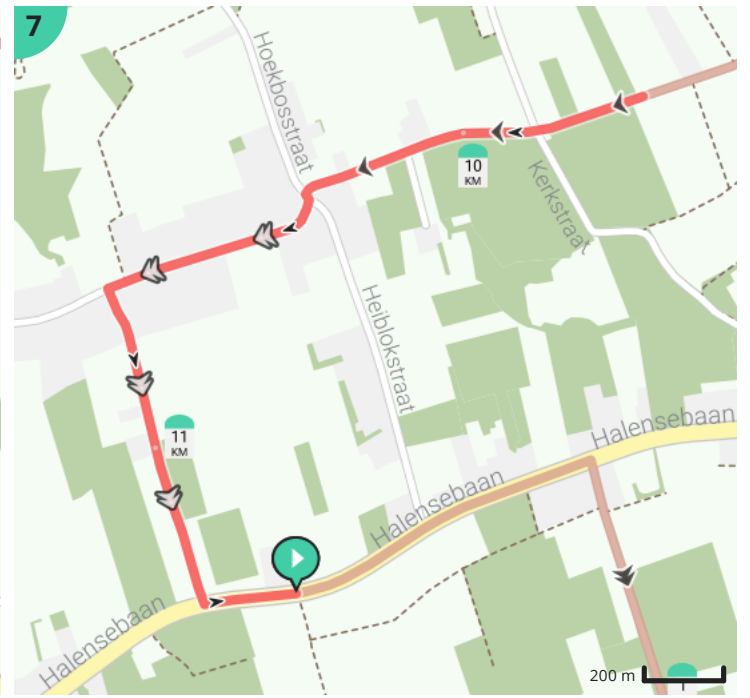

Legende

- Route
- Bezienswaardigheid
- Steilheid van beklimming
- Steilheid van afdaling

Totaal	Type	Kaart- nummer	Informatie	Volgende
0.0 km		1	Halensebaan	568 m
0.57 km		1	Sla rechts af op Heuvelstraat (Bekkevoort)	481 m
1.05 km		1	ga rechtdoor op Heuvelstraat (Bekkevoort)	986 m
2.04 km		2	Sla links af op Tiensebaan (Bekkevoort)	231 m
2.27 km		2	ga rechtdoor op Tiensebaan (Bekkevoort)	665 m
2.93 km		2	Sla rechts af op Netelzeepstraat (Bekkevoort)	456 m
3.39 km		3	ga rechtdoor op Netelzeepstraat (Bekkevoort)	525 m
3.91 km		3	Sla links af op Kiezegemstraat (Bekkevoort)	4 m
3.92 km		3	ga rechtdoor op Kiezegemstraat (Bekkevoort)	341 m
4.26 km		3	Sla rechts af op Kiezegemstraat (Bekkevoort)	251 m
4.51 km		3	ga rechtdoor op Kiezegemstraat (Bekkevoort)	553 m
5.07 km		4	Sla rechts af op Processiestraat (Bekkevoort)	3 m
5.07 km		4	ga rechtdoor op Processiestraat (Bekkevoort)	0 m
5.07 km		4	ga rechtdoor op Processiestraat (Bekkevoort)	410 m
5.48 km		4	Rechts afbuigen op Wijndriesstraat (Bekkevoort)	5 m
5.49 km		4	ga rechtdoor op Wijndriesstraat (Bekkevoort)	24 m
5.51 km		4	ga rechtdoor op Wijndriesstraat (Bekkevoort)	220 m
5.73 km		4	Links afbuigen op Wijndriesstraat (Bekkevoort)	493 m
6.23 km		5	Rechts afbuigen op Wijndriesstraat (Bekkevoort)	197 m
6.42 km		5	Sla links af op Wijndriesstraat (Bekkevoort)	5 m
6.43 km		5	ga rechtdoor op Wijndriesstraat (Bekkevoort)	540 m
6.97 km		5	Sla scherp links af op Robbesrodestraat (Bekkevoort)	7 m
6.98 km		5	ga rechtdoor op Robbesrodestraat (Bekkevoort)	740 m
7.72 km		5	ga rechtdoor op Robbesrodestraat (Bekkevoort)	426 m
8.14 km		6	Sla links af op Oude Tiensebaan (Bekkevoort)	552 m
8.69 km		6	Sla rechts af op Driesstraat (Bekkevoort)	186 m
8.88 km		6	ga rechtdoor op Driesstraat (Bekkevoort)	1.19 km
10.07 km		7	ga rechtdoor op Driesstraat (Bekkevoort)	235 m
10.3 km		7	Sla links af op Driesstraat (Bekkevoort)	11 m
10.32 km		7	Sla rechts af op Driesstraat (Bekkevoort)	61 m